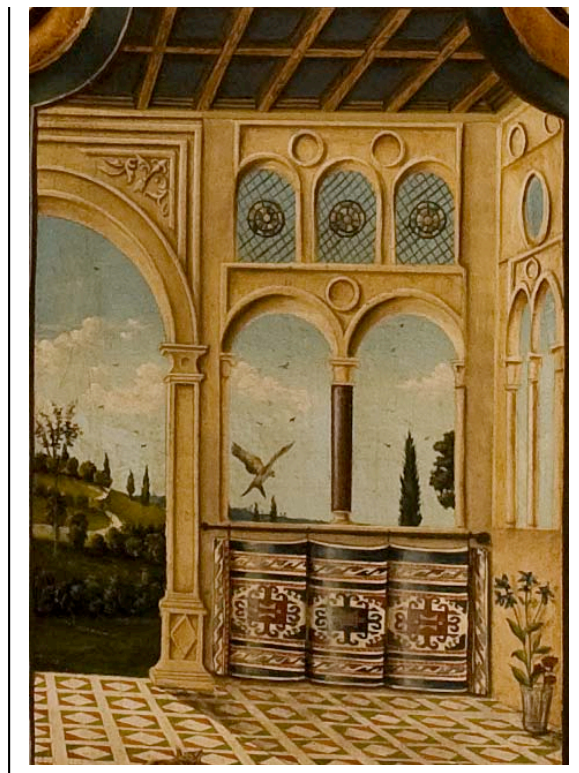

JEAN-PIERRE BESENVAL

Meubles Peints

32 rue de Sévigné

75004 PARIS

Tél . : 01 42 77 54 60

www.meublespeints.com

Panneau inspiré de la Renaissance Italienne **Initiation à la perspective**

Du lundi 8 mars au samedi 13 mars 2010 (de 10 h à 17 h dont une heure de pause)

- **Tracé de l'architecture intérieure sur calque avec perspective , peinture du ciel et des nuages . Report du calque.**
- **Peinture du paysage et du fond architectural (mur ,plafond et carrelage).**
- **Peinture des moulures (fenêtres et porte) Vitraux sur les 4 fenêtres du haut.**
- **Peinture du plafond , carrelage et tapis ainsi que le vase et bouquet floral.**
- **Dorure , Vernis et patine.**